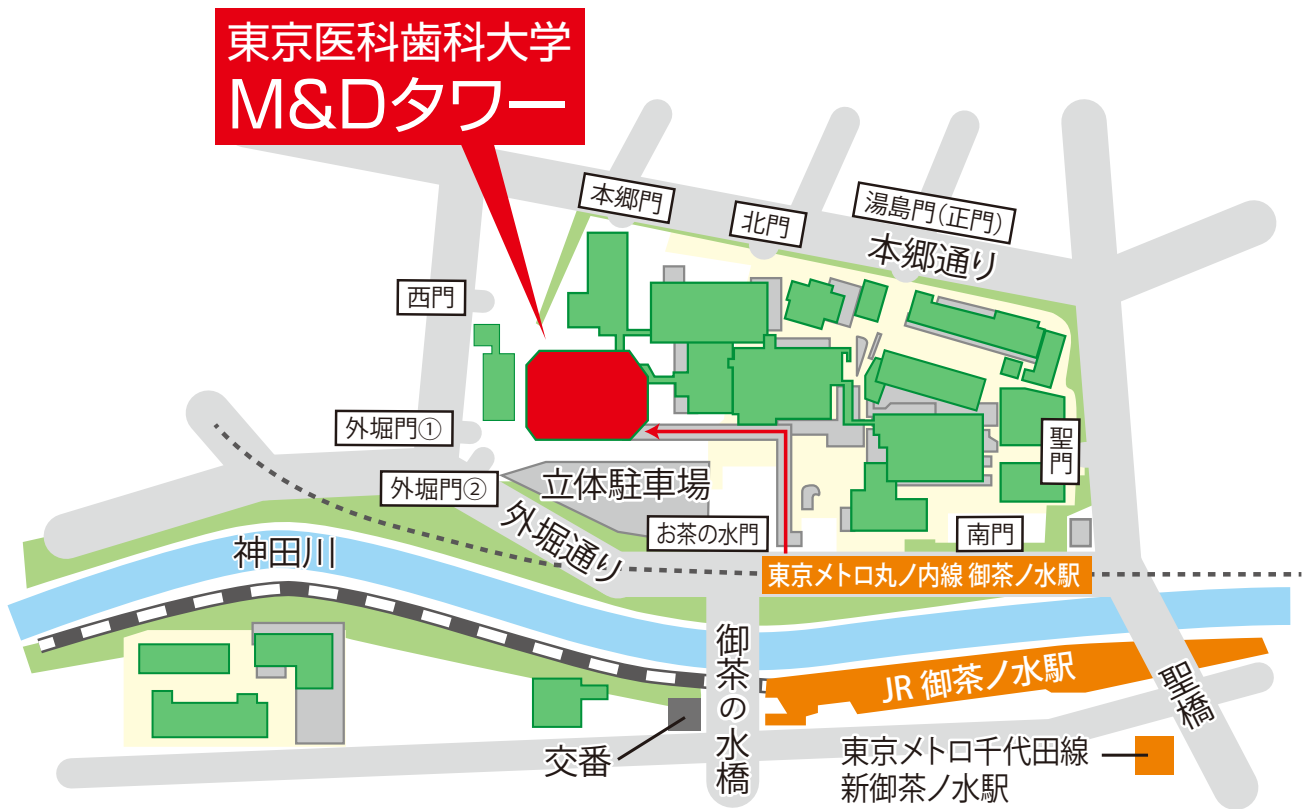

第1回 New Lymphology Research Conference 会場案内図

M&Dタワー2階 共用講義室1